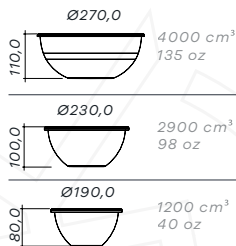

Otras Piezas

ENSALADERA

DESCRIP. REF./CM³/OZ