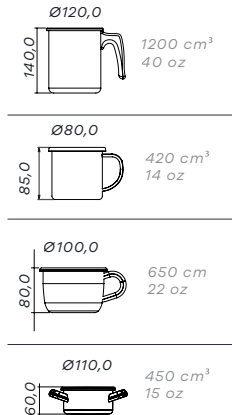

CACEROLA/MUGS/JARRO

DESCRIP. REF./CM³/OZ