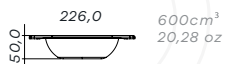

ARENA

Colores disponibles

REF./COLOR	DESCRIP. CM³/OZ
PL30ARAZMAC	Plato presentación
11530	570 cm³ / 19.3 oz
PL30ARNGMAC	

REF./COLOR	DESCRIP. CM³/OZ
PL26ARAZMAC	Plato pando
	500 cm³ / 16.9 oz
PL26ARNGMAC	

REF./COLOR	DESCRIP. CM³/OZ
PL18ARAZMAC	Plato postre
	200 cm³ / 6.76 oz
PL18ARNGMAC	

REF./COLOR	DESCRIP. CM³/OZ
	Plato mug
	150 cm³ / 5.07 oz

ARENA
Bowl N° 16

REF./COLOR	DESCRIP. CM³/OZ
	Bowl 900 cm³
	30 oz

ARENA
Bowl N° 14

REF./COLOR	DESCRIP. CM³/OZ
	Bowl 700 cm³
	26.6 oz

ARENA
Mug N° 8 curvo

REF./COLOR	DESCRIP. CM³/OZ
	Mug 8 curv
	370 cm³ / 12,5 oz

ARENA
Mug N° 7

REF./COLOR	DESCRIP. CM³/OZ
	Mug 7
	200 cm³ / 6,76 oz

Otras Piezas

ENSALADERA

DESCRIP. REF./CM³/OZ

CAZUELA

SALSERA/BOWL/MINICUP/CUP 7

DESCRIP. REF./CM³/OZ

CACEROLA/MUGS/JARRO

DESCRIP. REF./CM³/OZ

TAQUERAS/OLLA/BANDEJAS

DESCRIP. REF./CM³/OZ