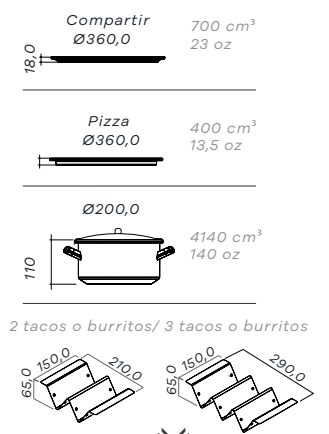

TAQUERAS/OLLA/BANDEJAS

DESCRIP. REF./CM³/OZ