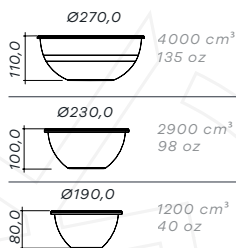

Otras Piezas

ENSALADERA

DESCRIP. REF./CM³/OZ