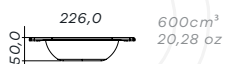

CORAL

Colores disponibles

REF./COLOR	DESCRIP. CM³/OZ
PL30COAZMAC	Plato presentación
PL30COCAMAC	570 cm³ / 19.3 oz
PL30CONEMAC	

REF./COLOR	DESCRIP. CM³/OZ
PL26COAZMAC	Plato pando
PL26COCAMAC	500 cm³ / 16.9 oz
PL26CONGMAC	

REF./COLOR	DESCRIP. CM³/OZ
PL18COAZMAC	Plato postre
PL18COCAMAC	200 cm³ / 6.76 oz
PL18CONGMAC	

REF./COLOR	DESCRIP. CM³/OZ
	Plato mug
	150 cm³ / 5.07 ozz

CORAL
Bowl N° 16

REF./COLOR	DESCRIP. CM³/OZ
	Bowl 900 cm³
	30 oz

CORAL
Bowl N° 14

REF./COLOR	DESCRIP. CM³/OZ
	Bowl 700 cm³
	26.6 oz

CORAL
Mug N° 8 curvo

REF./COLOR	DESCRIP. CM³/OZ
	Mug 8 curv
	370 cm³ / 12,5 oz

CORAL
Mug N° 7

REF./COLOR	DESCRIP. CM³/OZ
	Mug 7
	200 cm³ / 6,76 oz

POCI07CONGMAC

Otras Piezas

ENSALADERA

DESCRIP. REF./CM³/OZ

CAZUELA

SALSERA/BOWL/MINICUP/CUP 7

DESCRIP. REF./CM³/OZ

CACEROLA/MUGS/JARRO

DESCRIP. REF./CM³/OZ

TAQUERAS/OLLA/BANDEJAS

DESCRIP. REF./CM³/OZ