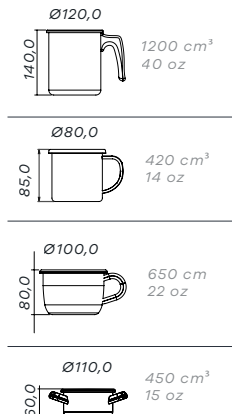

CACEROLA/MUGS/JARRO

DESCRIP. REF./CM³/OZ