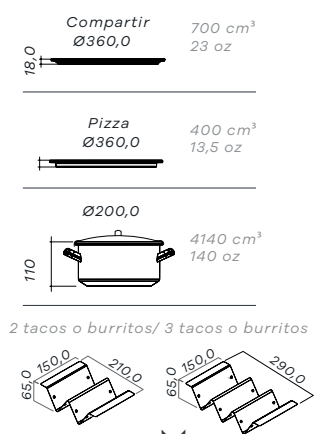

# MANGLAR

Colores disponibles

**MANGLAR**  
Plato N° 30

REF./COLOR	DESCRIP. CM <sup>3</sup> /OZ
	Plato presentación Ø305 570 cm <sup>3</sup> / 19.3 oz

**MANGLAR**  
Plato N° 26

REF./COLOR	DESCRIP. CM <sup>3</sup> /OZ
	Plato pando Ø260 500 cm <sup>3</sup> / 16.9 oz