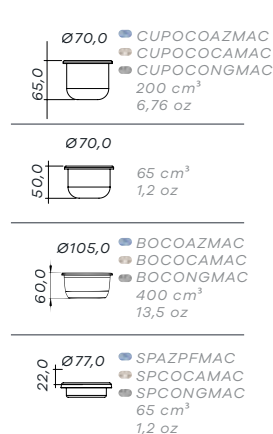

CAZUELA

SALSERA/BOWL/MINICUP/CUP 7

DESCRIP. REF./CM³/OZ