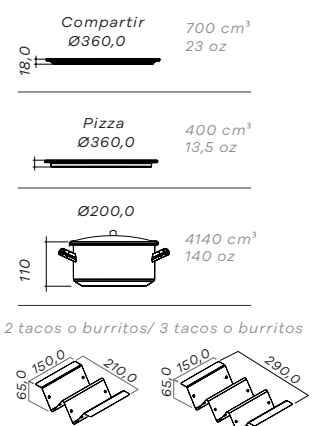

TAQUERAS/OLLA/BANDEJAS

DESCRIP. REF./CM³/OZ