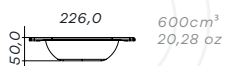

ARENA

Colores disponibles

REF./COLOR	DESCRIP. CM³/OZ
PL30ARAZMAC	Plato presentación
11530	570 cm³ / 19.3 oz
PL30ARNGMAC	

REF./COLOR	DESCRIP. CM³/OZ
PL26ARAZMAC	Plato pando
	500 cm³ / 16.9 oz
PL26ARNGMAC	

REF./COLOR	DESCRIP. CM³/OZ
PL18ARAZMAC	Plato postre
	200 cm³ / 6.76 oz
PL18ARNGMAC	

REF./COLOR	DESCRIP. CM³/OZ
	Plato mug
	150 cm³ / 5.07 oz

ARENA
Bowl N° 16

REF./COLOR	DESCRIP. CM³/OZ
	Bowl 900 cm³
	30 oz

ARENA
Bowl N° 14

REF./COLOR	DESCRIP. CM³/OZ
	Bowl 700 cm³
	26.6 oz

ARENA
Mug N° 8 curvo

REF./COLOR	DESCRIP. CM³/OZ
	Mug 8 curv
	370 cm³ / 12,5 oz

ARENA
Mug N° 7

REF./COLOR	DESCRIP. CM³/OZ
	Mug 7
	200 cm³ / 6,76 oz

Otras Piezas

ENSALADERA

DESCRIP. REF./CM³/OZ

CAZUELA

SALSERA/BOWL/MINICUP/CUP 7

DESCRIP. REF./CM³/OZ

CACEROLA/MUGS/JARRO

DESCRIP. REF./CM³/OZ

TAQUERAS/OLLA/BANDEJAS

DESCRIP. REF./CM³/OZ