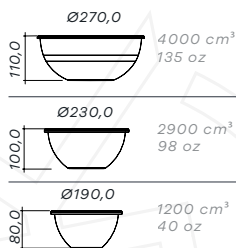

Otras Piezas

ENSALADERA

DESCRIP. REF./CM³/OZ